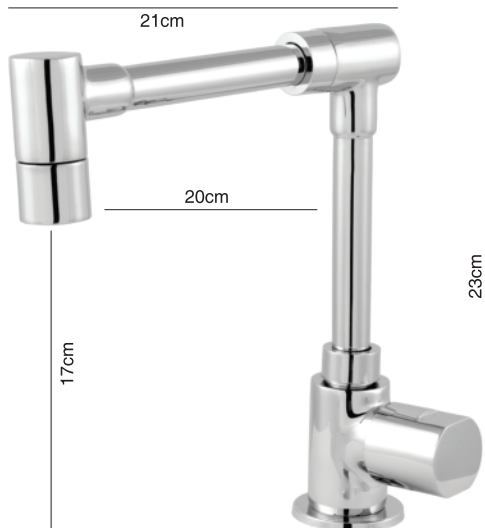

Linha Florence

1330
Torneira Florence Lavatório ou Cozinha
de Bancada Bica Giratória
1/4 de Volta
Blister