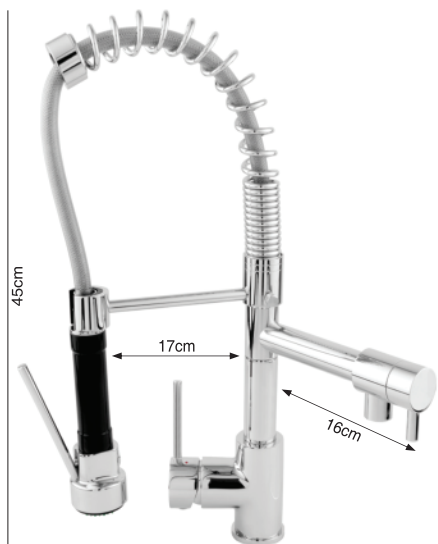

Linha Monocomando

0060
Monocomando Gourmet p/ Cozinha
Bica Flexível - Caixa