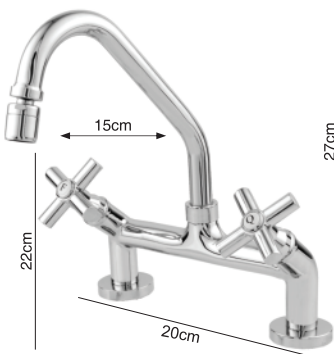

1258
Misturador Cozinha
Luxo de Bancada
Bica Giratória
Cano 3/4
1/4 de Volta ou MVS
Caixa