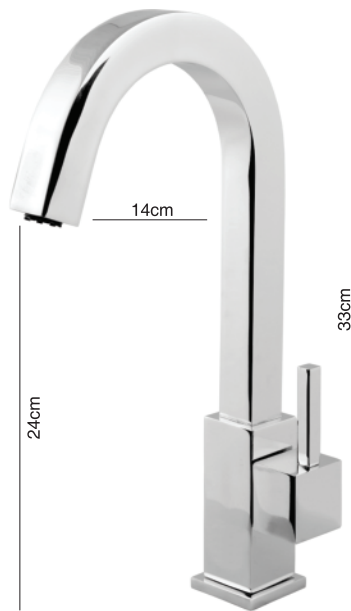

4910
Torneira Quadra Lavatório
ou Cozinha de Bancada 1/4 de Volta
Blister