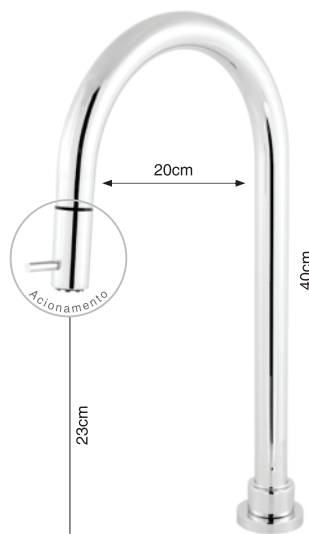

# Linha Roma

Programa Brasileiro da Qualidade e Produtividade do Habitat

**1220**  
Torneira Lavatório de Mesa  
1/4 de Volta Blister

**1210**  
Torneira Lavatório de Mesa  
1/4 de Volta Blister

**1320**  
Torneira Lavatório de Mesa  
1/4 de Volta Blister

**1310**  
Torneira Lavatório de Mesa  
1/4 de Volta Blister