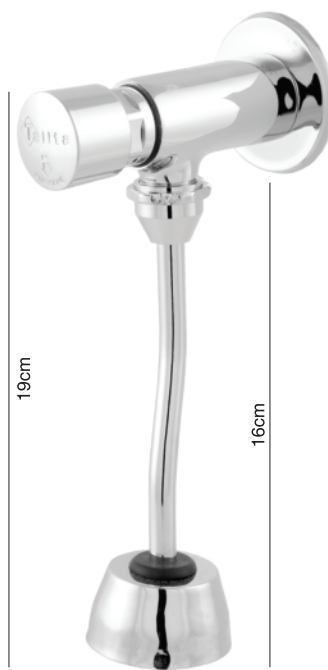

NOVO MODELO

6010
Válvula
para Mictório
Blister