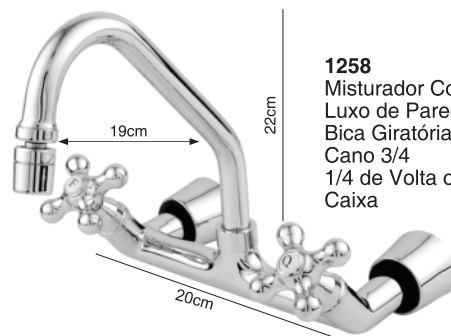

1258
Misturador Cozinha
Luxo de Parede
Bica Giratória
Cano 3/4
1/4 de Volta ou MVS
Caixa