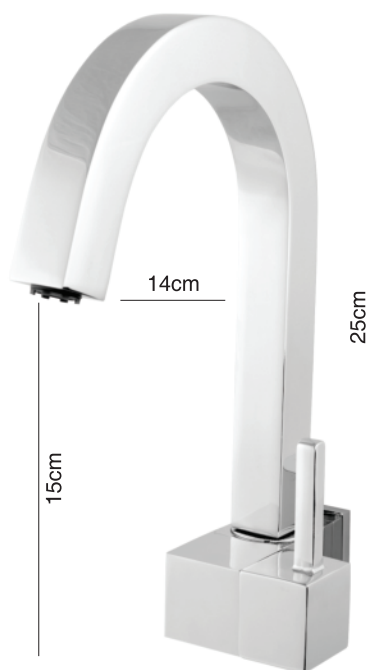

4950
Torneira Quadra Giratória Cozinha
de Parede 1/4 de Volta - Blister