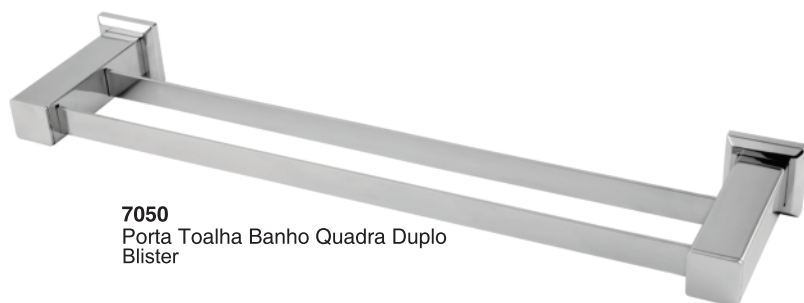

7050
Porta Toalha Banho Quadra Duplo
Blister