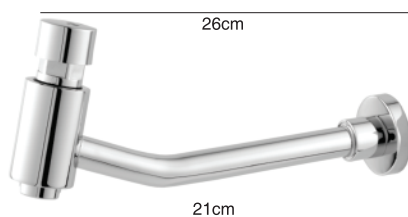

Linha Elegance Luxo Matic

4021
Torneira Talitamic Elegance
Lavatório de Parede
Fechamento Automático - Blister