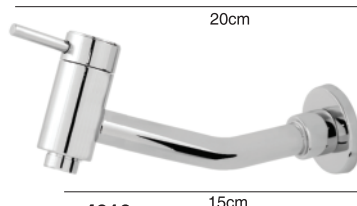

4010
Torneira Elegance
Lavatório ou Cozinha
de Parede
1/4 de Volta
Blister