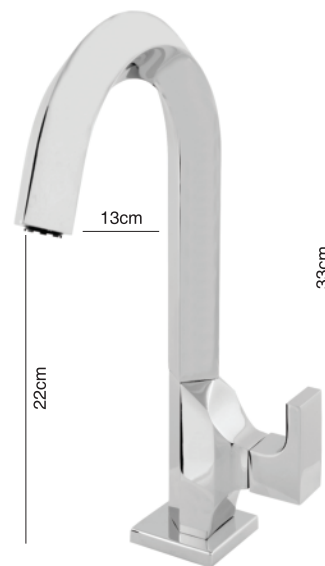

**4041**  
Torneira Talitamic  
Elegance Lavatório  
de Bancada  
Fechamento Automático  
Blister

**4910**  
Monocomando Quadra Robusto  
Lavatório ou Cozinha de Bancada  
Blister

**4910**  
Torneira Quadra Lavatório  
ou Cozinha de Bancada 1/4 de Volta  
Blister