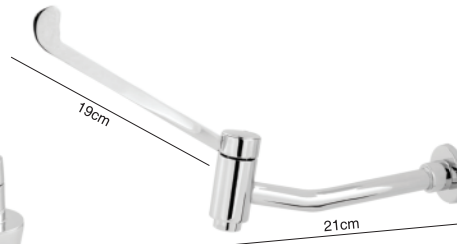

Linha Monocomando

Linha Elegance Slim - Tubo 5/8

Linha Clinic