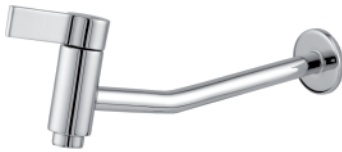

## Linha Monocomando

**1444**  
Monocomando p/ Cozinha  
Bica Baixa - Blister

**1445**  
Monocomando p/ Lavatório  
Blister

**1446**  
Monocomando p/ Cozinha  
c/ Ducha Extensiva - Blister

**1443**  
Monocomando p/ Cozinha  
Bica Alta - Blister

## Linha Elegance Slim - Tubo 5/8

**4020**  
Torneira Elegance Slim  
Lavatório ou Cozinha  
Parede - Tubo 5/8  
1/4 Volta - Blister

**4030**  
Torneira Elegance Slim  
Lavatório ou Cozinha  
Bancada - Tubo 5/8  
1/4 Volta - Blister