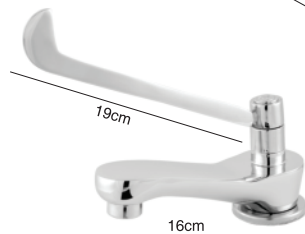

1199 - Clinic
Torneira Clinic Lavatório
de Bancada - 1/4 de Volta
Blister