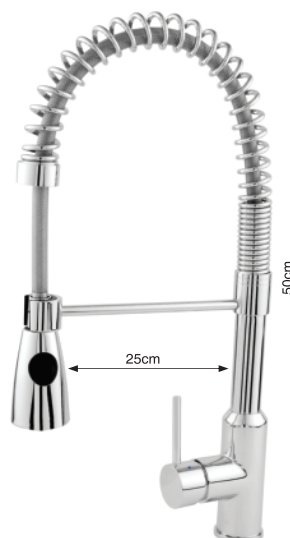

0061
Monocomando Gourmet p/ Cozinha
Bica Flexível - Caixa