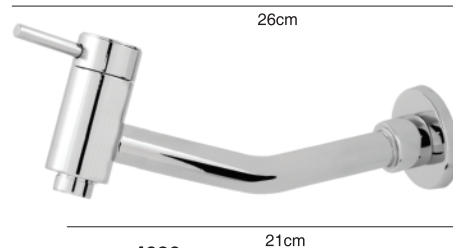

4020
Torneira Elegance
Lavatório ou Cozinha
de Parede
1/4 de Volta
Blister