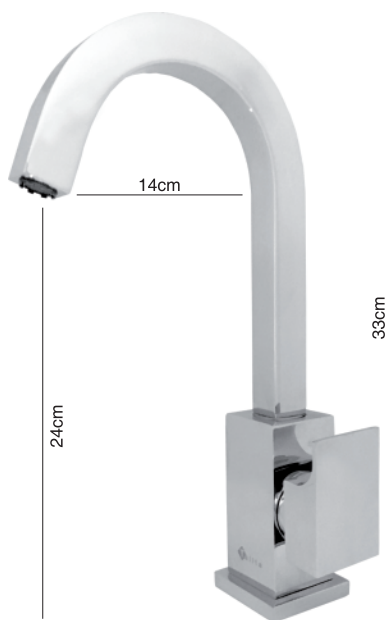

4910
Monocomando Quadra Robusto
Lavatório ou Cozinha de Bancada
Blister