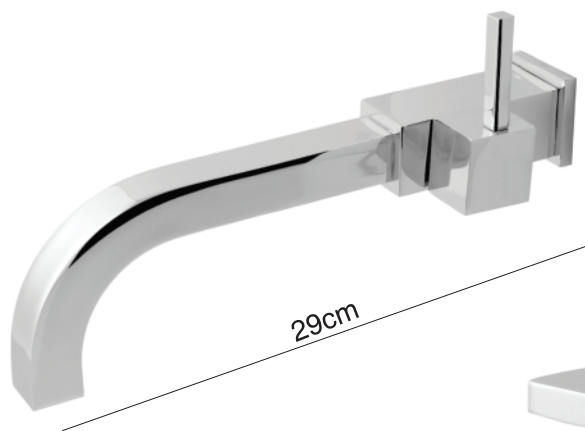

4920
Torneira Quadra Cozinha
de Parede 1/4 de Volta - Blister