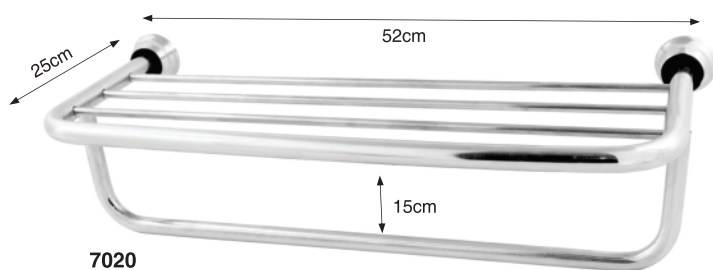

7020
Porta Toalha Deville
Caixa